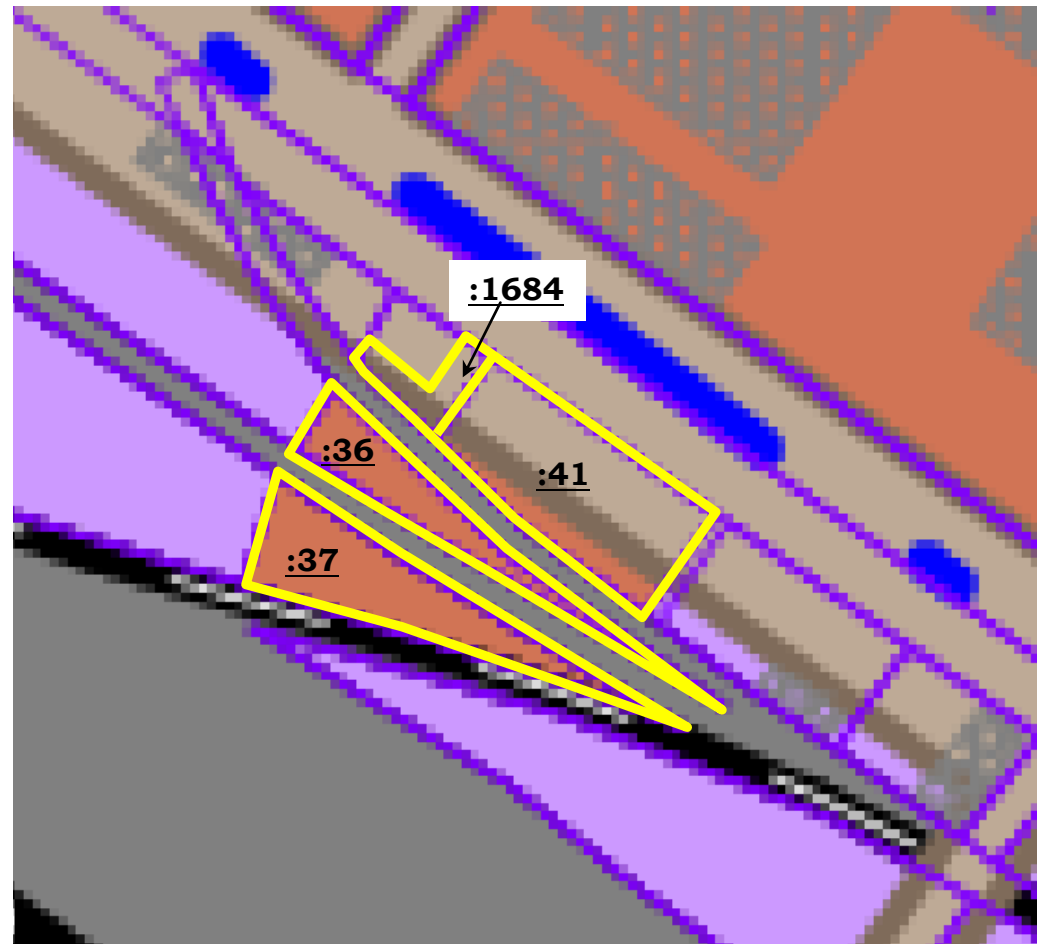

**ФРАГМЕНТ КАРТЫ ГРАДОСТРОИТЕЛЬНОГО ЗОНИРОВАНИЯ  
ГОРОДА ТВЕРИ**

**Границы территориальных зон**

Правил землепользования и застройки города Твери, утвержденных решением  
Тверской городской Думы от 02.07.2003 № 71

земельные участки в кадастровом  
квартале 69:40:0200096

К. Коммунально-складская зона

**Фрагмент основного чертежа генерального плана города Твери,**

утвержденного решением Тверской городской Думы от 25.12.2012 № 193(394)

(ред. от 03.07.2019 № 108)

Зона общественных центров

Магистральные улицы общегородского значения:  
- регулируемого движения