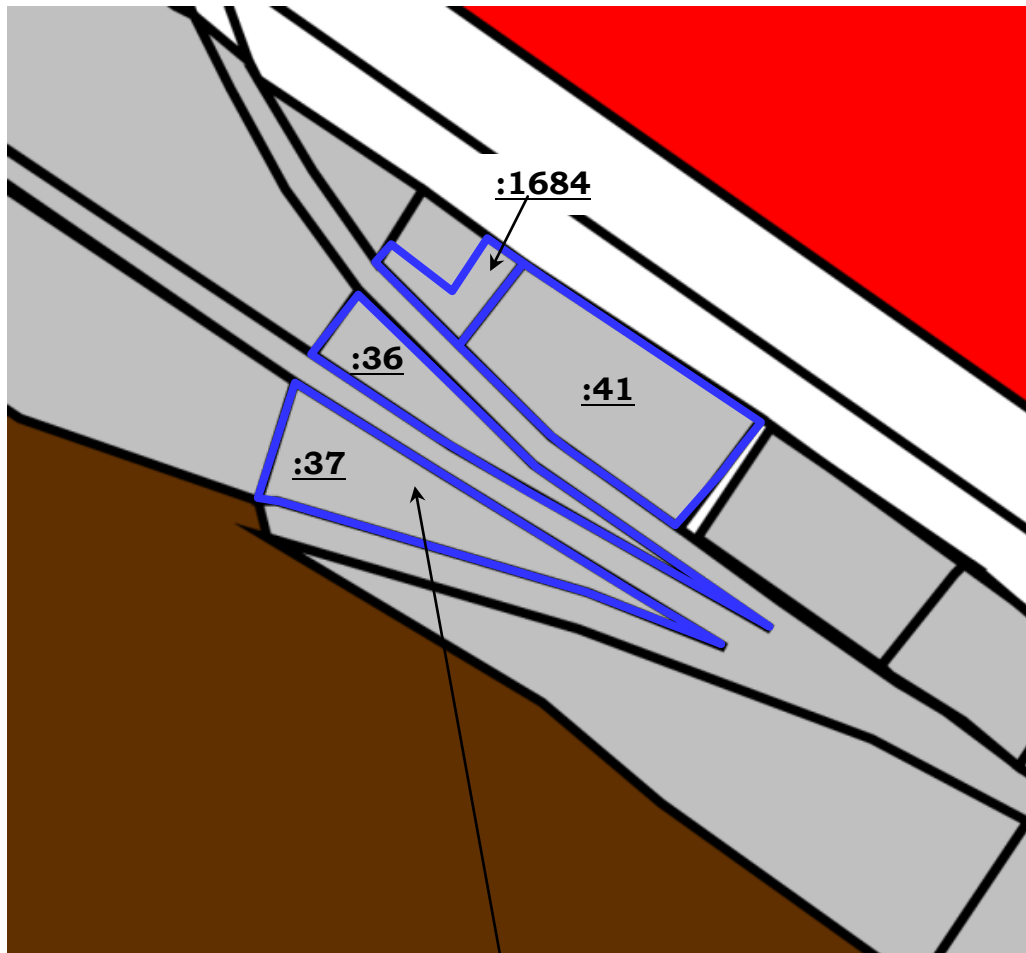

**ФРАГМЕНТ КАРТЫ ГРАДОСТРОИТЕЛЬНОГО ЗОНИРОВАНИЯ  
ГОРОДА ТВЕРИ**

**Границы территориальных зон**

Правил землепользования и застройки города Твери, утвержденных решением  
Тверской городской Думы от 02.07.2003 № 71

земельные участки в кадастровом  
квартале 69:40:0200096

К. Коммунально-складская зона

**Фрагмент основного чертежа генерального плана города Твери,**

утвержденного решением Тверской городской Думы от 25.12.2012 № 193(394)

(ред. от 03.07.2019 № 108)

Зона общественных центров

Магистральные улицы общегородского значения:  
- регулируемого движения